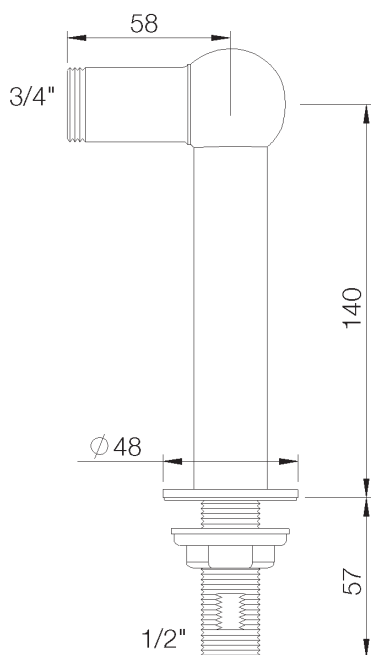

PRODUCT TECHNICAL SHEET		
Collection :	RETRO	Ref. : 8031.11.31

Paire de colonnettes 14 cm pour tablette baignoire
 Stel colonnetten 14 cm voor bad
 Pair of columns 14 cm for bath

Picture

Product details

Technical drawing