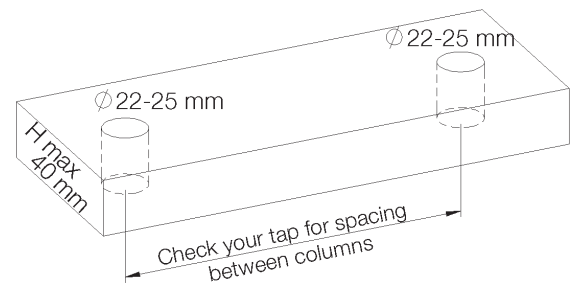

PRODUCT TECHNICAL SHEET		
Collection :	RETRO	Ref. : 8031.11.31

Paire de colonnettes 14 cm pour tablette baignoire
 Stel colonnetten 14 cm voor bad
 Pair of columns 14 cm for bath

Picture

Product details

Technical drawing